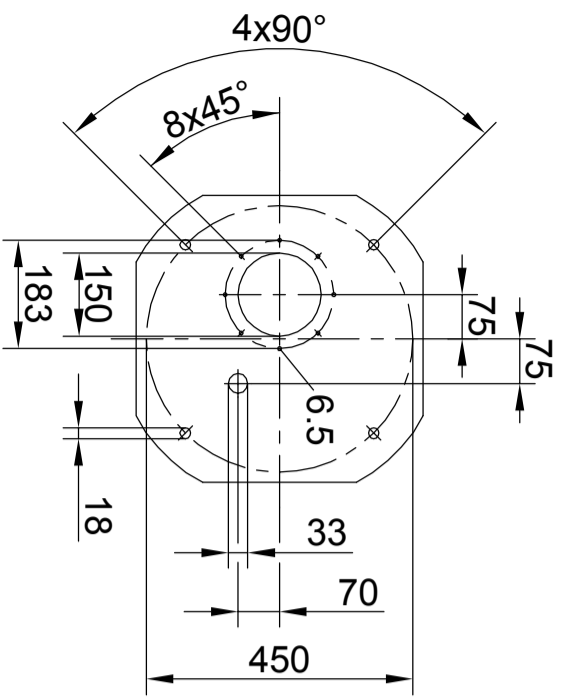

Ahead

Ahead

Ahead

Weight app: ca. 85kg
 Operational temperatur: -30/+60
 Protection: IP65

Deck Drilling Scheme

Zust.		Änderung		Datum		Name		alle Maße ohne Toleranzangabe ±0.2		Werkstück -kanten DIN 6784		Maßstab	
								Bearb. 16.07.13 Gepr.		Datum Name Dörfert		Outline Dimensions Reflecta/2	
								Norm.		Name Dörfert			
Cassens & Plath GmbH Bremerhaven												Blatt	
												1	