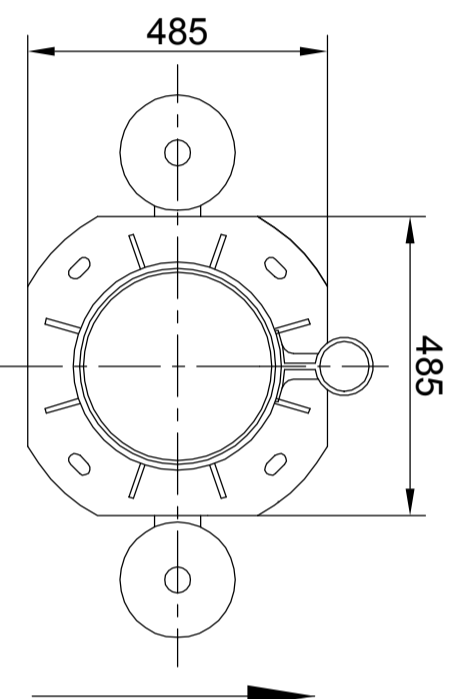

Ahead

Ahead

Ahead

Weight app: ca. 85kg
 Operational temperatur: -30/+60
 Protection: IP65

Deck Drilling Scheme

Zust.		Änderung		Datum		Name		alle Maße ohne Toleranzangabe ±0.2		Werkstück -kanten DIN 6784		Maßstab	
								Bearb. 16.07.13 Gepr.		Datum Name Dörfert		Outline Dimensions Reflecta/2	
								Norm.		Name Dörfert			
Cassens & Plath GmbH Bremerhaven												Blatt	
												1	